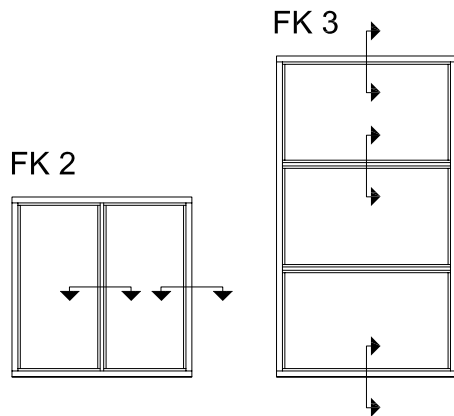

Vinduer

Fast karm

Fast karm
Lodret snit

Fast karm
Vandret snit

Topstyrede og sidehængte rammer

TS 3

Topstyret ramme
Lodret snit

SH 2.1

Sidehængt ramme
Lodret snit

SH 1.6

Sprosse
Lodret snit

Sprosse
Vandret snit

Tømrer & Snedker A/S

Havnevej 14 • Snaptun • 7130 Juelsminde
Tlf. 75 68 32 65 • Fax 75 68 42 65

www.jh-snaptun.dk • info@jh-snaptun.dk

Dannebrog vinduer
Lodret snit

Dannebrog vinduer
Lodret snit

Not og fals

Not i karm
Lodret / vandret snit

Not i bundstykke, vindue
Lodret snit

Fals i bundstykke, vindue
Lodret snit

Elementer leveres med
not eller fals hvis ønskes