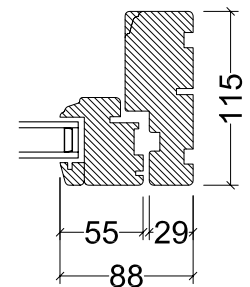

Sidehængt ramme
Lodret snit

SH 1.6

Sprosse
Lodret snit

Sprosse
Vandret snit

Tømrer & Snedker A/S

Havnevej 14 • Snaptun • 7130 Juelsminde
Tlf. 75 68 32 65 • Fax 75 68 42 65

www.jh-snaptun.dk • info@jh-snaptun.dk

Dannebrog vinduer
Lodret snit

Dannebrog vinduer
Lodret snit

Not og fals

Not i karm
Lodret / vandret snit

Not i bundstykke, vindue
Lodret snit

Fals i bundstykke, vindue
Lodret snit

Elementer leveres med
not eller fals hvis ønskes