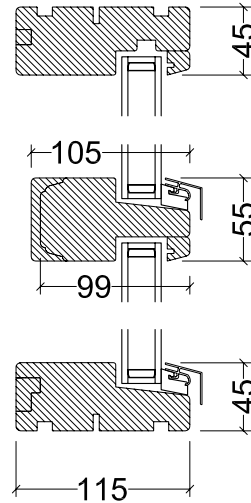

Vinduer

Fast karm

Fast karm
Lodret snit

Fast karm
Vandret snit

Topstyrede og sidehængte rammer

TS 3

Topstyret ramme
Lodret snit

SH 2.1

Sidehængt ramme
Lodret snit

SH 1.6

Sprosse
Lodret snit

Sprosse
Vandret snit

Tømrer & Snedker A/S

Havnevej 14 • Snaptun • 7130 Juelsminde
Tlf. 75 68 32 65 • Fax 75 68 42 65

www.jh-snaptun.dk • info@jh-snaptun.dk