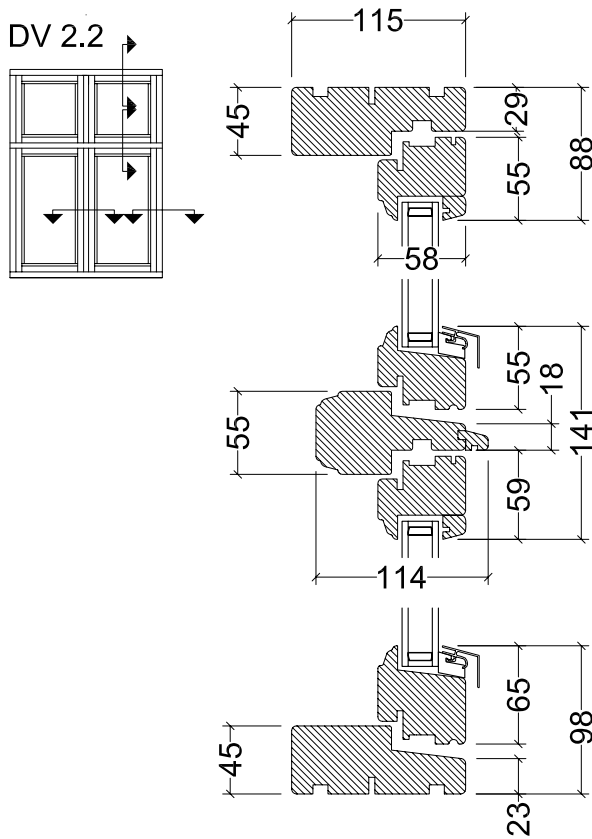

Sidehængt ramme
Lodret snit

SH 1.6

Sprosse
Lodret snit

Sprosse
Vandret snit

Tømrer & Snedker A/S

Havnevej 14 • Snaptun • 7130 Juelsminde
Tlf. 75 68 32 65 • Fax 75 68 42 65

www.jh-snaptun.dk • info@jh-snaptun.dk

Dannebrog vinduer
Lodret snit

Dannebrog vinduer
Lodret snit

Not og fals

Not i karm
Lodret / vandret snit

Not i bundstykke, vindue
Lodret snit

Fals i bundstykke, vindue
Lodret snit

Elementer leveres med
not eller fals hvis ønskes