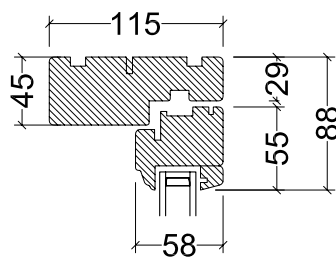

Sidehængt ramme
Lodret snit

SH 1.6

Sprosse
Lodret snit

Sprosse
Vandret snit

Tømrer & Snedker A/S

Havnevej 14 • Snaptun • 7130 Juelsminde
Tlf. 75 68 32 65 • Fax 75 68 42 65

www.jh-snaptun.dk • info@jh-snaptun.dk