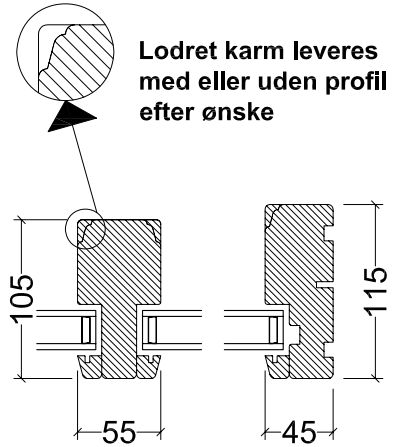

Vinduer

Fast karm

Fast karm
Lodret snit

Fast karm
Vandret snit

Topstyrede og sidehængte rammer

TS 3

Topstyret ramme
Lodret snit

SH 2.1

Dannebrog vinduer
Lodret snit

Dannebrog vinduer
Lodret snit

Not og fals

Not i karm
Lodret / vandret snit

Not i bundstykke, vindue
Lodret snit

Fals i bundstykke, vindue
Lodret snit

Elementer leveres med
not eller fals hvis ønskes