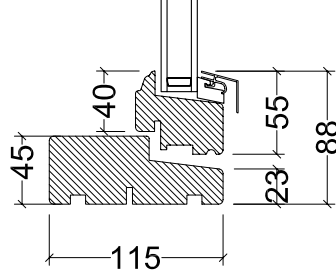

Vinduer

Fast karm

Fast karm
Lodret snit

Fast karm
Vandret snit

Topstyrede og sidehængte rammer

TS 3

Topstyret ramme
Lodret snit

SH 2.1

Sidehængt ramme
Lodret snit

SH 1.6

Sprosse
Lodret snit

Sprosse
Vandret snit

Tømrer & Snedker A/S

Havnevej 14 • Snaptun • 7130 Juelsminde
Tlf. 75 68 32 65 • Fax 75 68 42 65

www.jh-snaptun.dk • info@jh-snaptun.dk

Dannebrog vinduer
Lodret snit

Dannebrog vinduer
Lodret snit

Not og fals

Not i karm
Lodret / vandret snit

Not i bundstykke, vindue
Lodret snit

Fals i bundstykke, vindue
Lodret snit

Elementer leveres med
not eller fals hvis ønskes