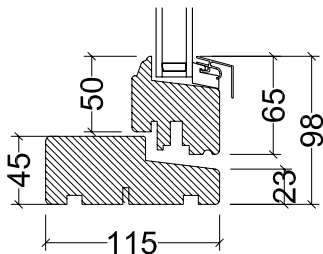

Vinduer

Fast karm

Fast karm
Lodret snit

Fast karm
Vandret snit

Topstyrede og sidehængte rammer

TS 3

Topstyret ramme
Lodret snit

SH 2.1

Sidehængt ramme
Lodret snit

SH 1.6

Sprosse
Lodret snit

Sprosse
Vandret snit

Tømrer & Snedker A/S

Havnevej 14 • Snaptun • 7130 Juelsminde
Tlf. 75 68 32 65 • Fax 75 68 42 65

www.jh-snaptun.dk • info@jh-snaptun.dk

Dannebrog vinduer
Lodret snit

Dannebrog vinduer
Lodret snit

Not og fals

Not i karm
Lodret / vandret snit

Not i bundstykke, vindue
Lodret snit

Fals i bundstykke, vindue
Lodret snit

Elementer leveres med
not eller fals hvis ønskes