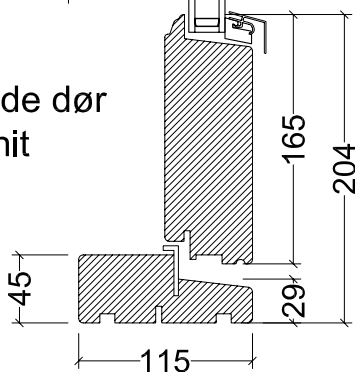

Udadgående dør
Vandret snit