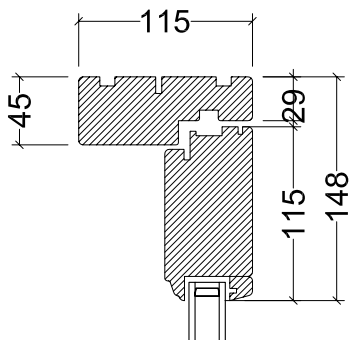

Døre

Dørhængsling

FD 8

TP 1.3