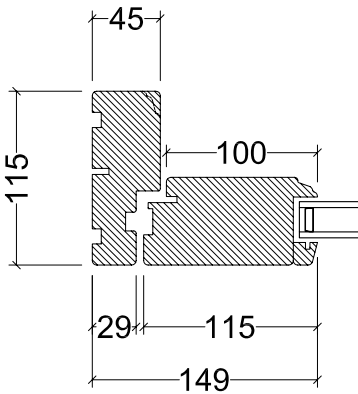

Døre

Dørhængsling

FD 8

TP 1.3