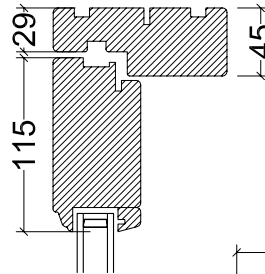

# Dørhængsling

FD 8

TP 1.3

Udadgående dør  
Vandret snit

Udadgående dør  
Lodret snit

Indadgående dør  
Vandret snit

Indadgående dør  
Lodret snit

**Tømrer & Snedker A/S**

## Alubundstykke

Alubundstykke  
Udadgående dør  
Lodret snit

Alubundstykke  
Indadgående dør  
Lodret snit

**Tømrer & Snedker A/S**

Havnevej 14 • Snaptun • 7130 Juelsminde

Tlf. 75 68 32 65 • Fax 75 68 42 65