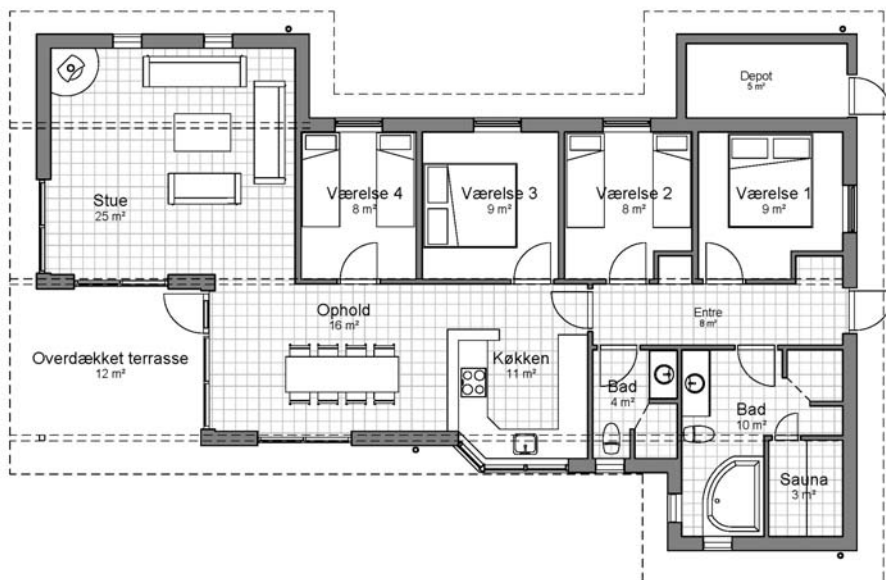

Nøgleklar LUKSUS sommerhus – opført lige efter dine ønsker